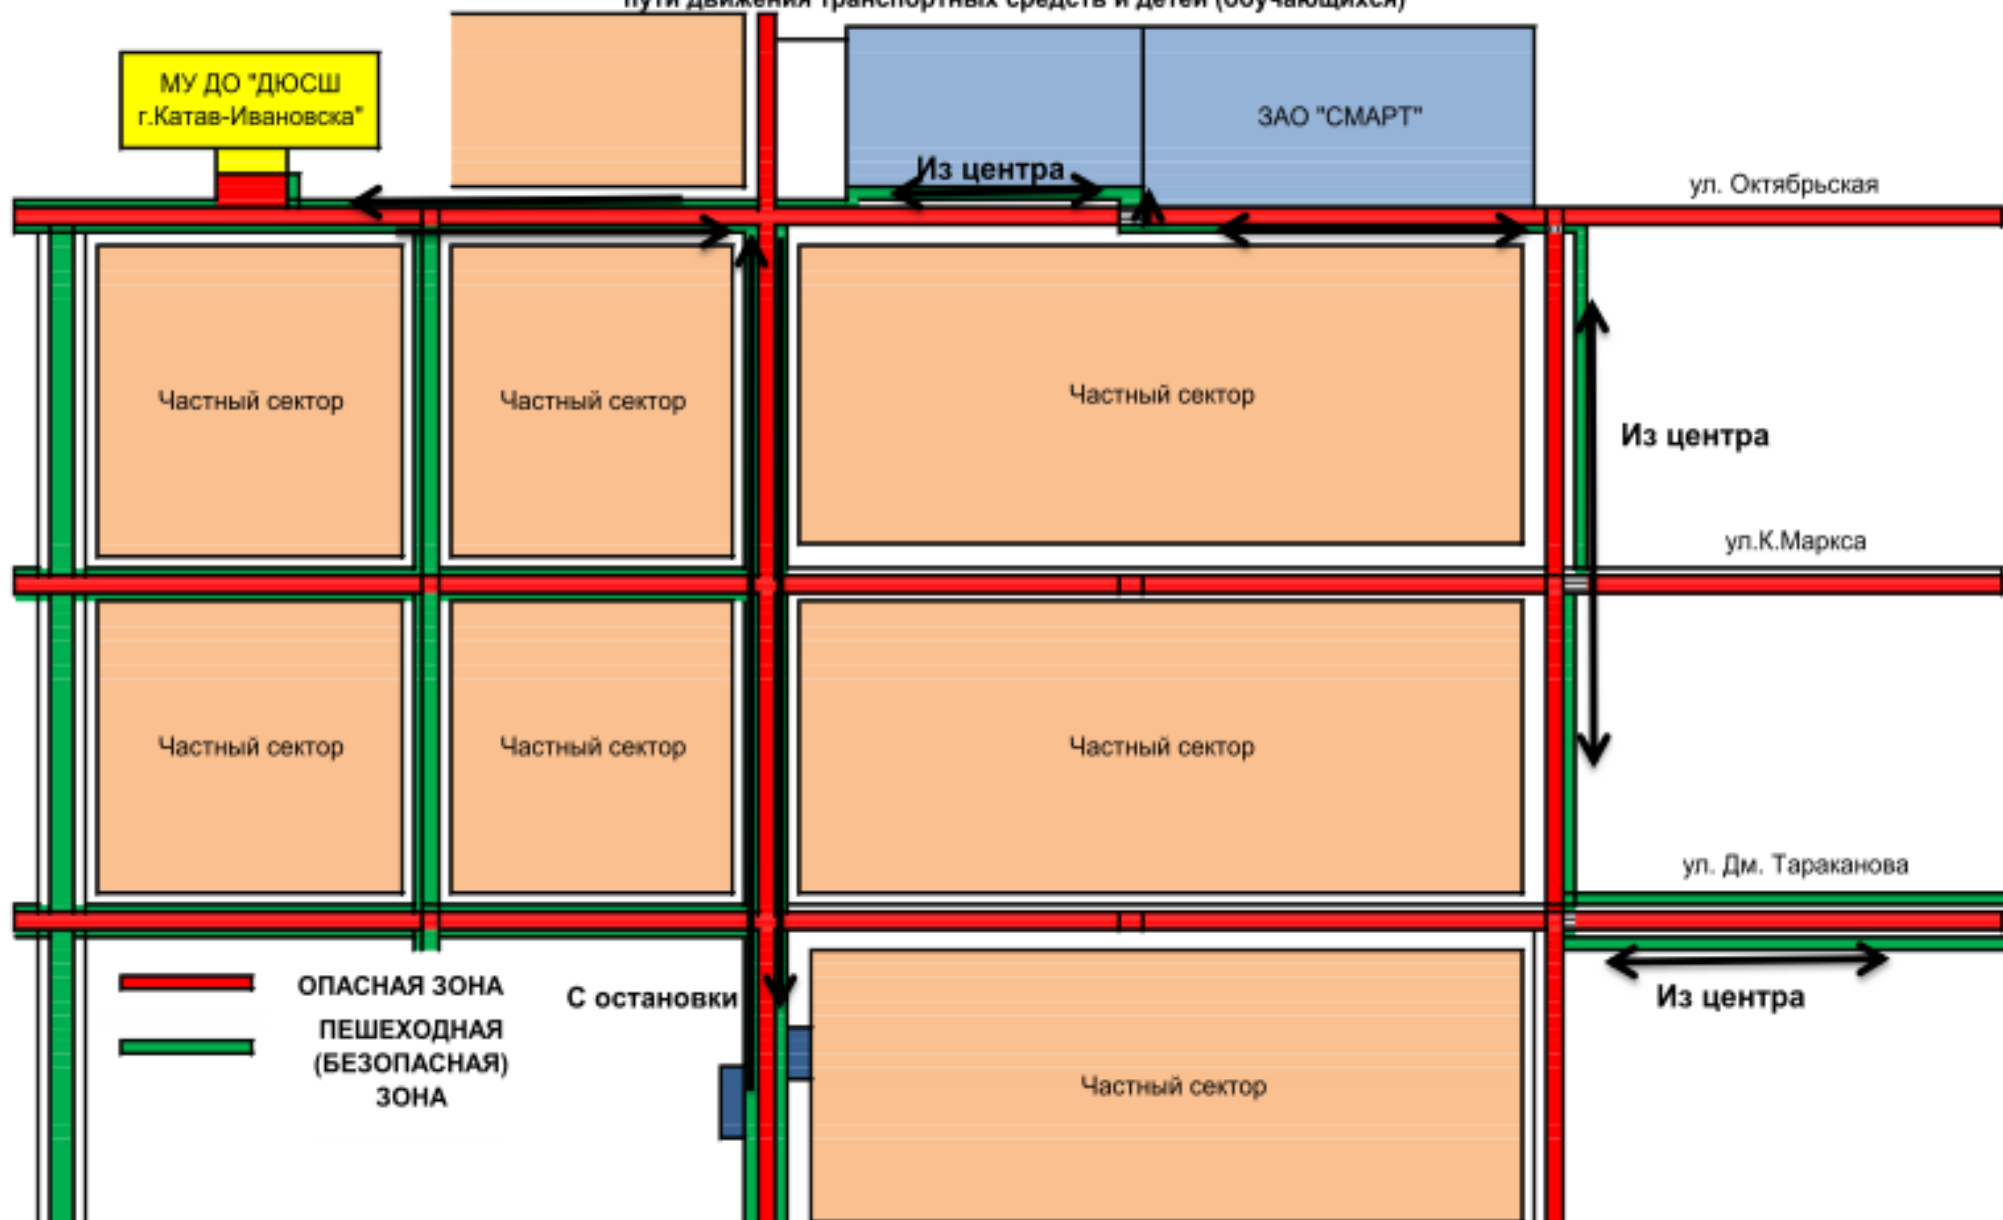

ПЛАН-СХЕМА района расположения МУ ДО "ДЮСШ г.Катав-Ивановска",
пути движения транспортных средств и детей (обучающихся)